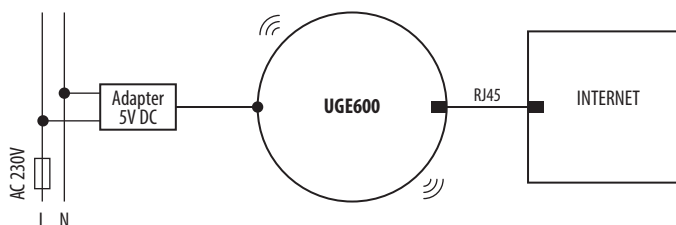

UGE600

Uniwersalna bramka internetowa

Bramka internetowa UGE600 koordynuje pracę urządzeń systemu SALUS Smart Home. Daje możliwość bezprzewodowego sterowania sparowanymi z nią urządzeniami przy pomocy smartfona lub komputera (z dostępem do Internetu).
W zestawie: kabel LAN oraz zasilacz.

Cechy produktu:

- przy pomocy aplikacji SALUS Smart Home daje możliwość bezprzewodowego sterowania kompatybilnymi urządzeniami
- zaleca się stosowanie do 100 urządzeń na jedną bramkę
- łatwy i szybki w instalacji
- ma możliwość połączenia przez Wi-Fi lub kabel LAN

Bramka ma wbudowany koordynator sieci ZigBee.
Należy używać jej zamiast koordynatora CO10RF.

Schemat podłączenia:

Dane techniczne:

Zasilanie	5V DC
Port	1x10/100 LAN port
Montaż	Płaski blat lub ściana
Komunikacja	Bezprzewodowa, ZigBee 2.4 GHz
Wymiary [mm]	H=55.5 Ø=90